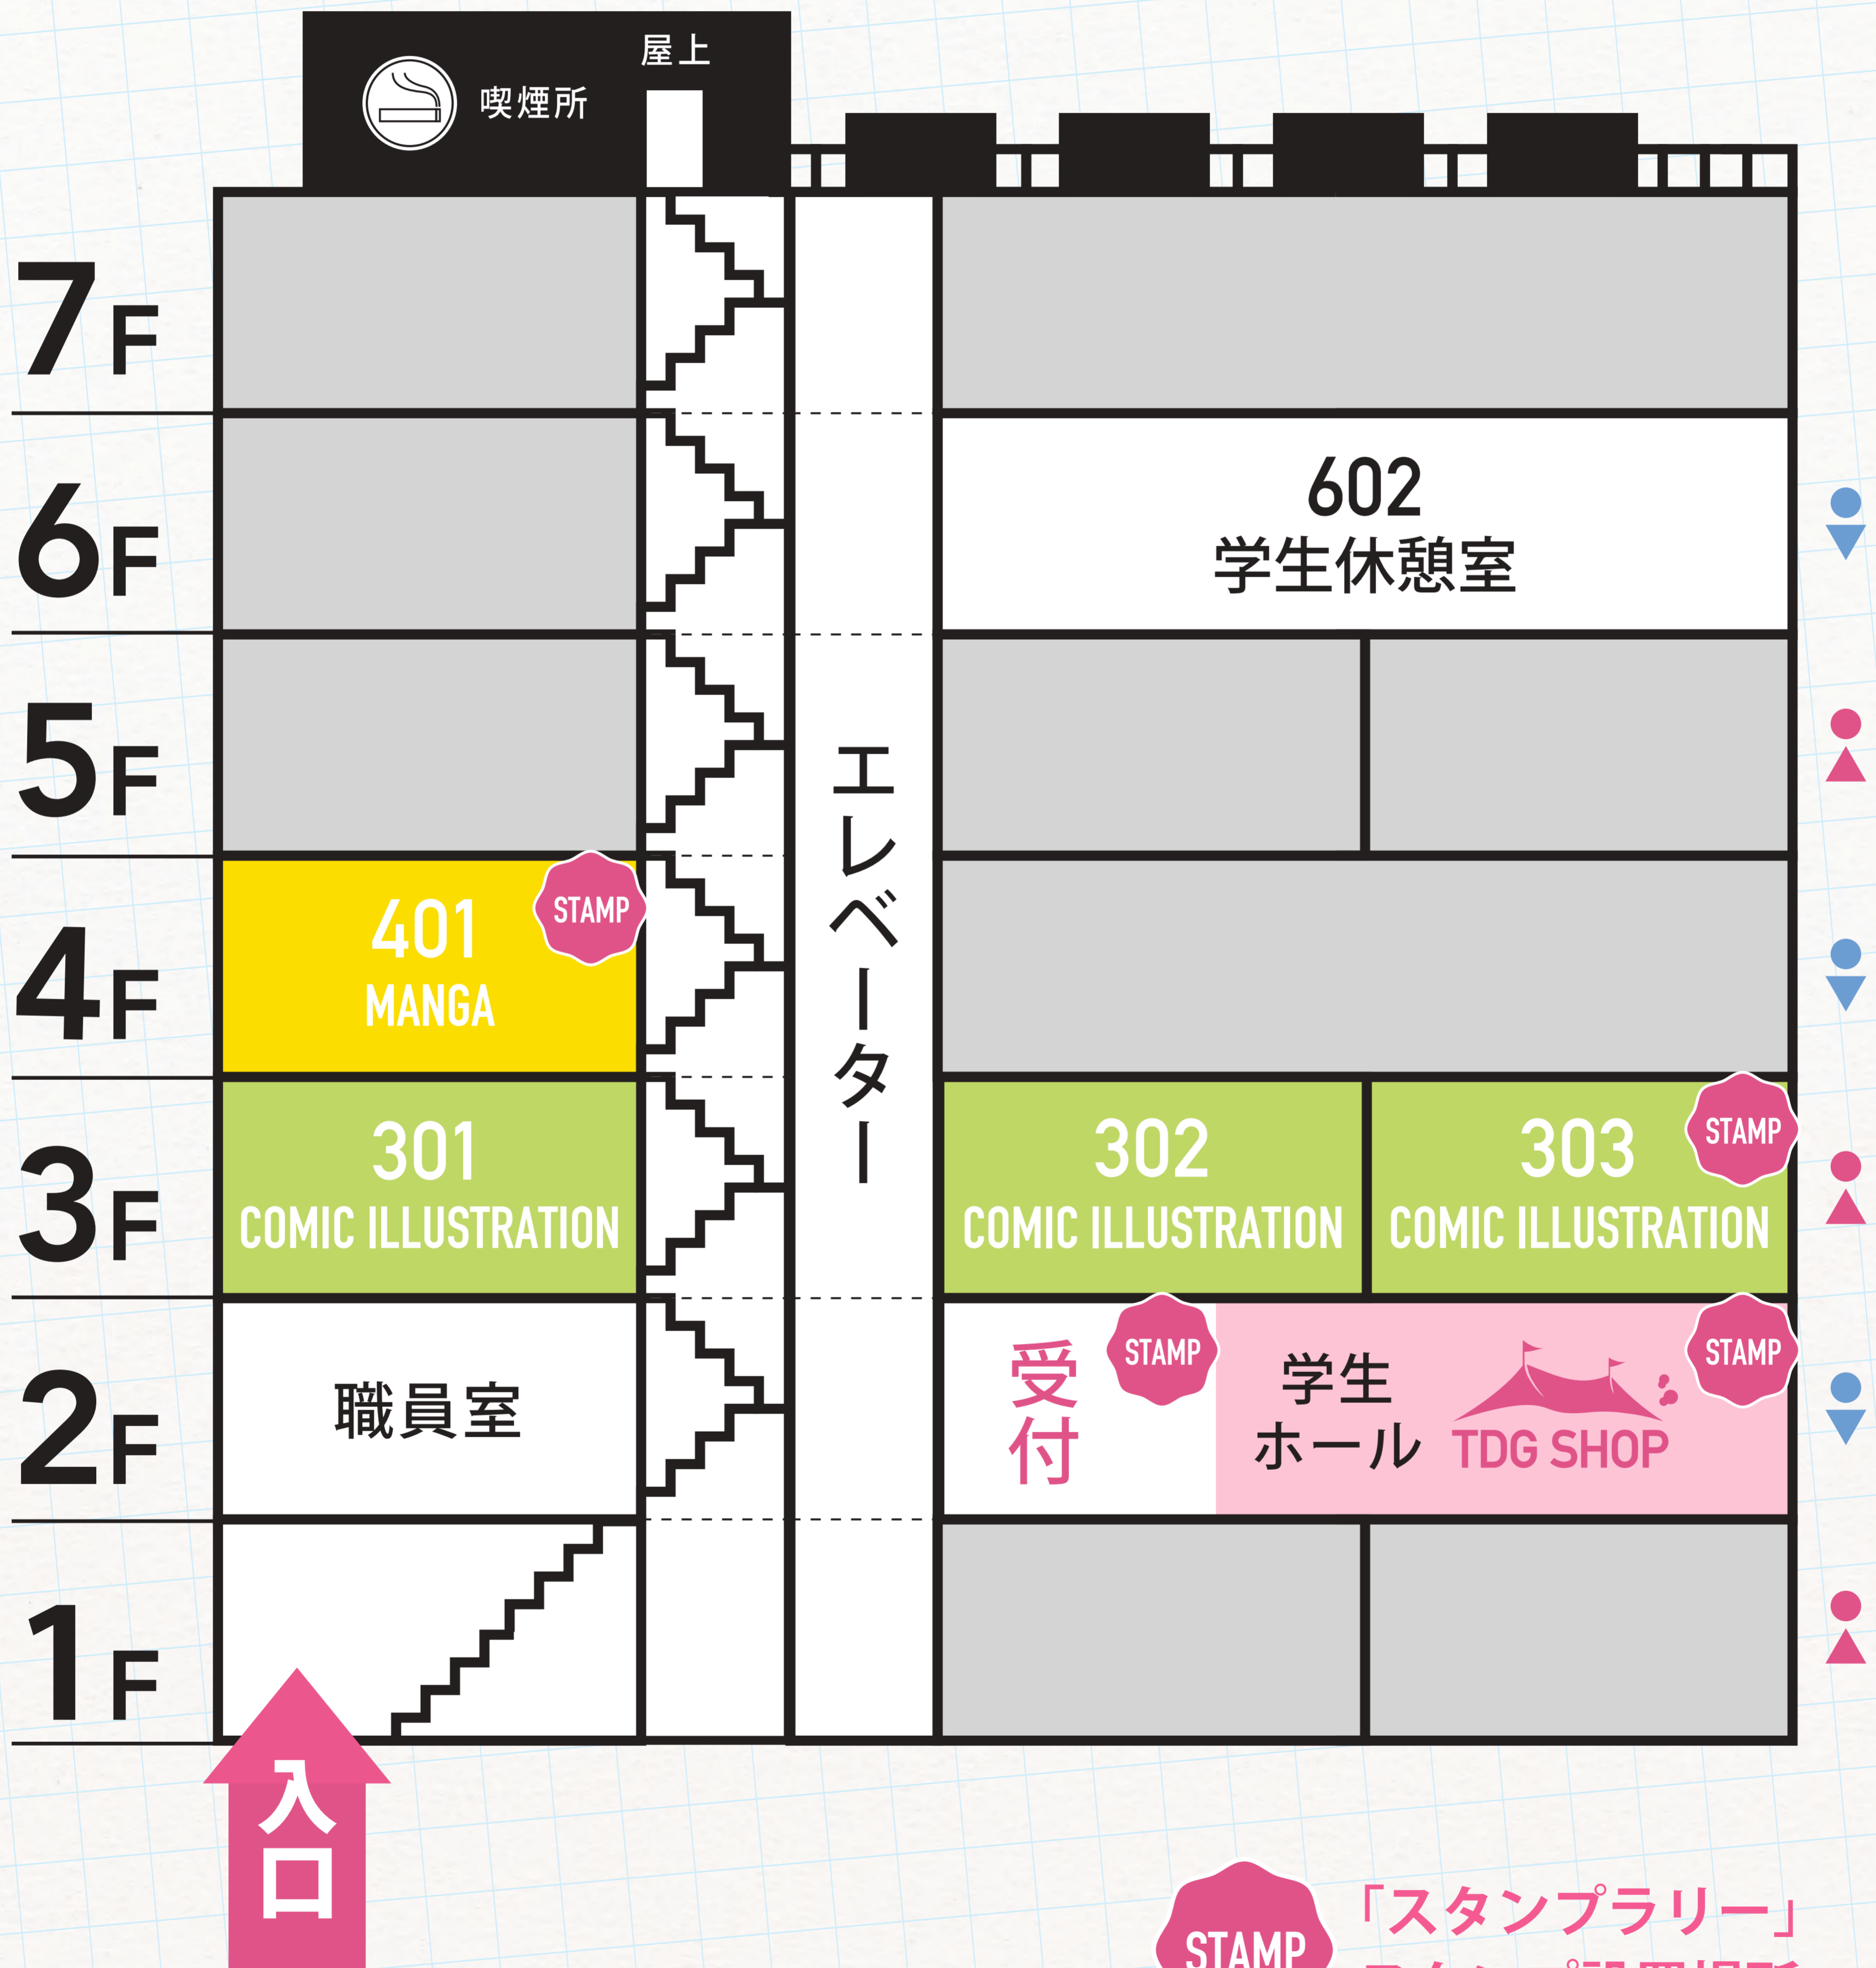

DESIGNERS MARKET

会場案内図

0923 日
10:00-15:30

0922 日
10:00-17:00

TDG

神保町校舎

STAMP 「スタンプラリー」
スタンプ設置場所*

※「スタンプラリー」▶9/22(木)10:00～ 各校舎受付にてスタンプカード配布開始
▶9/23(金)12:00 スタンプカード提出締め切り▶13:00 抽選結果発表