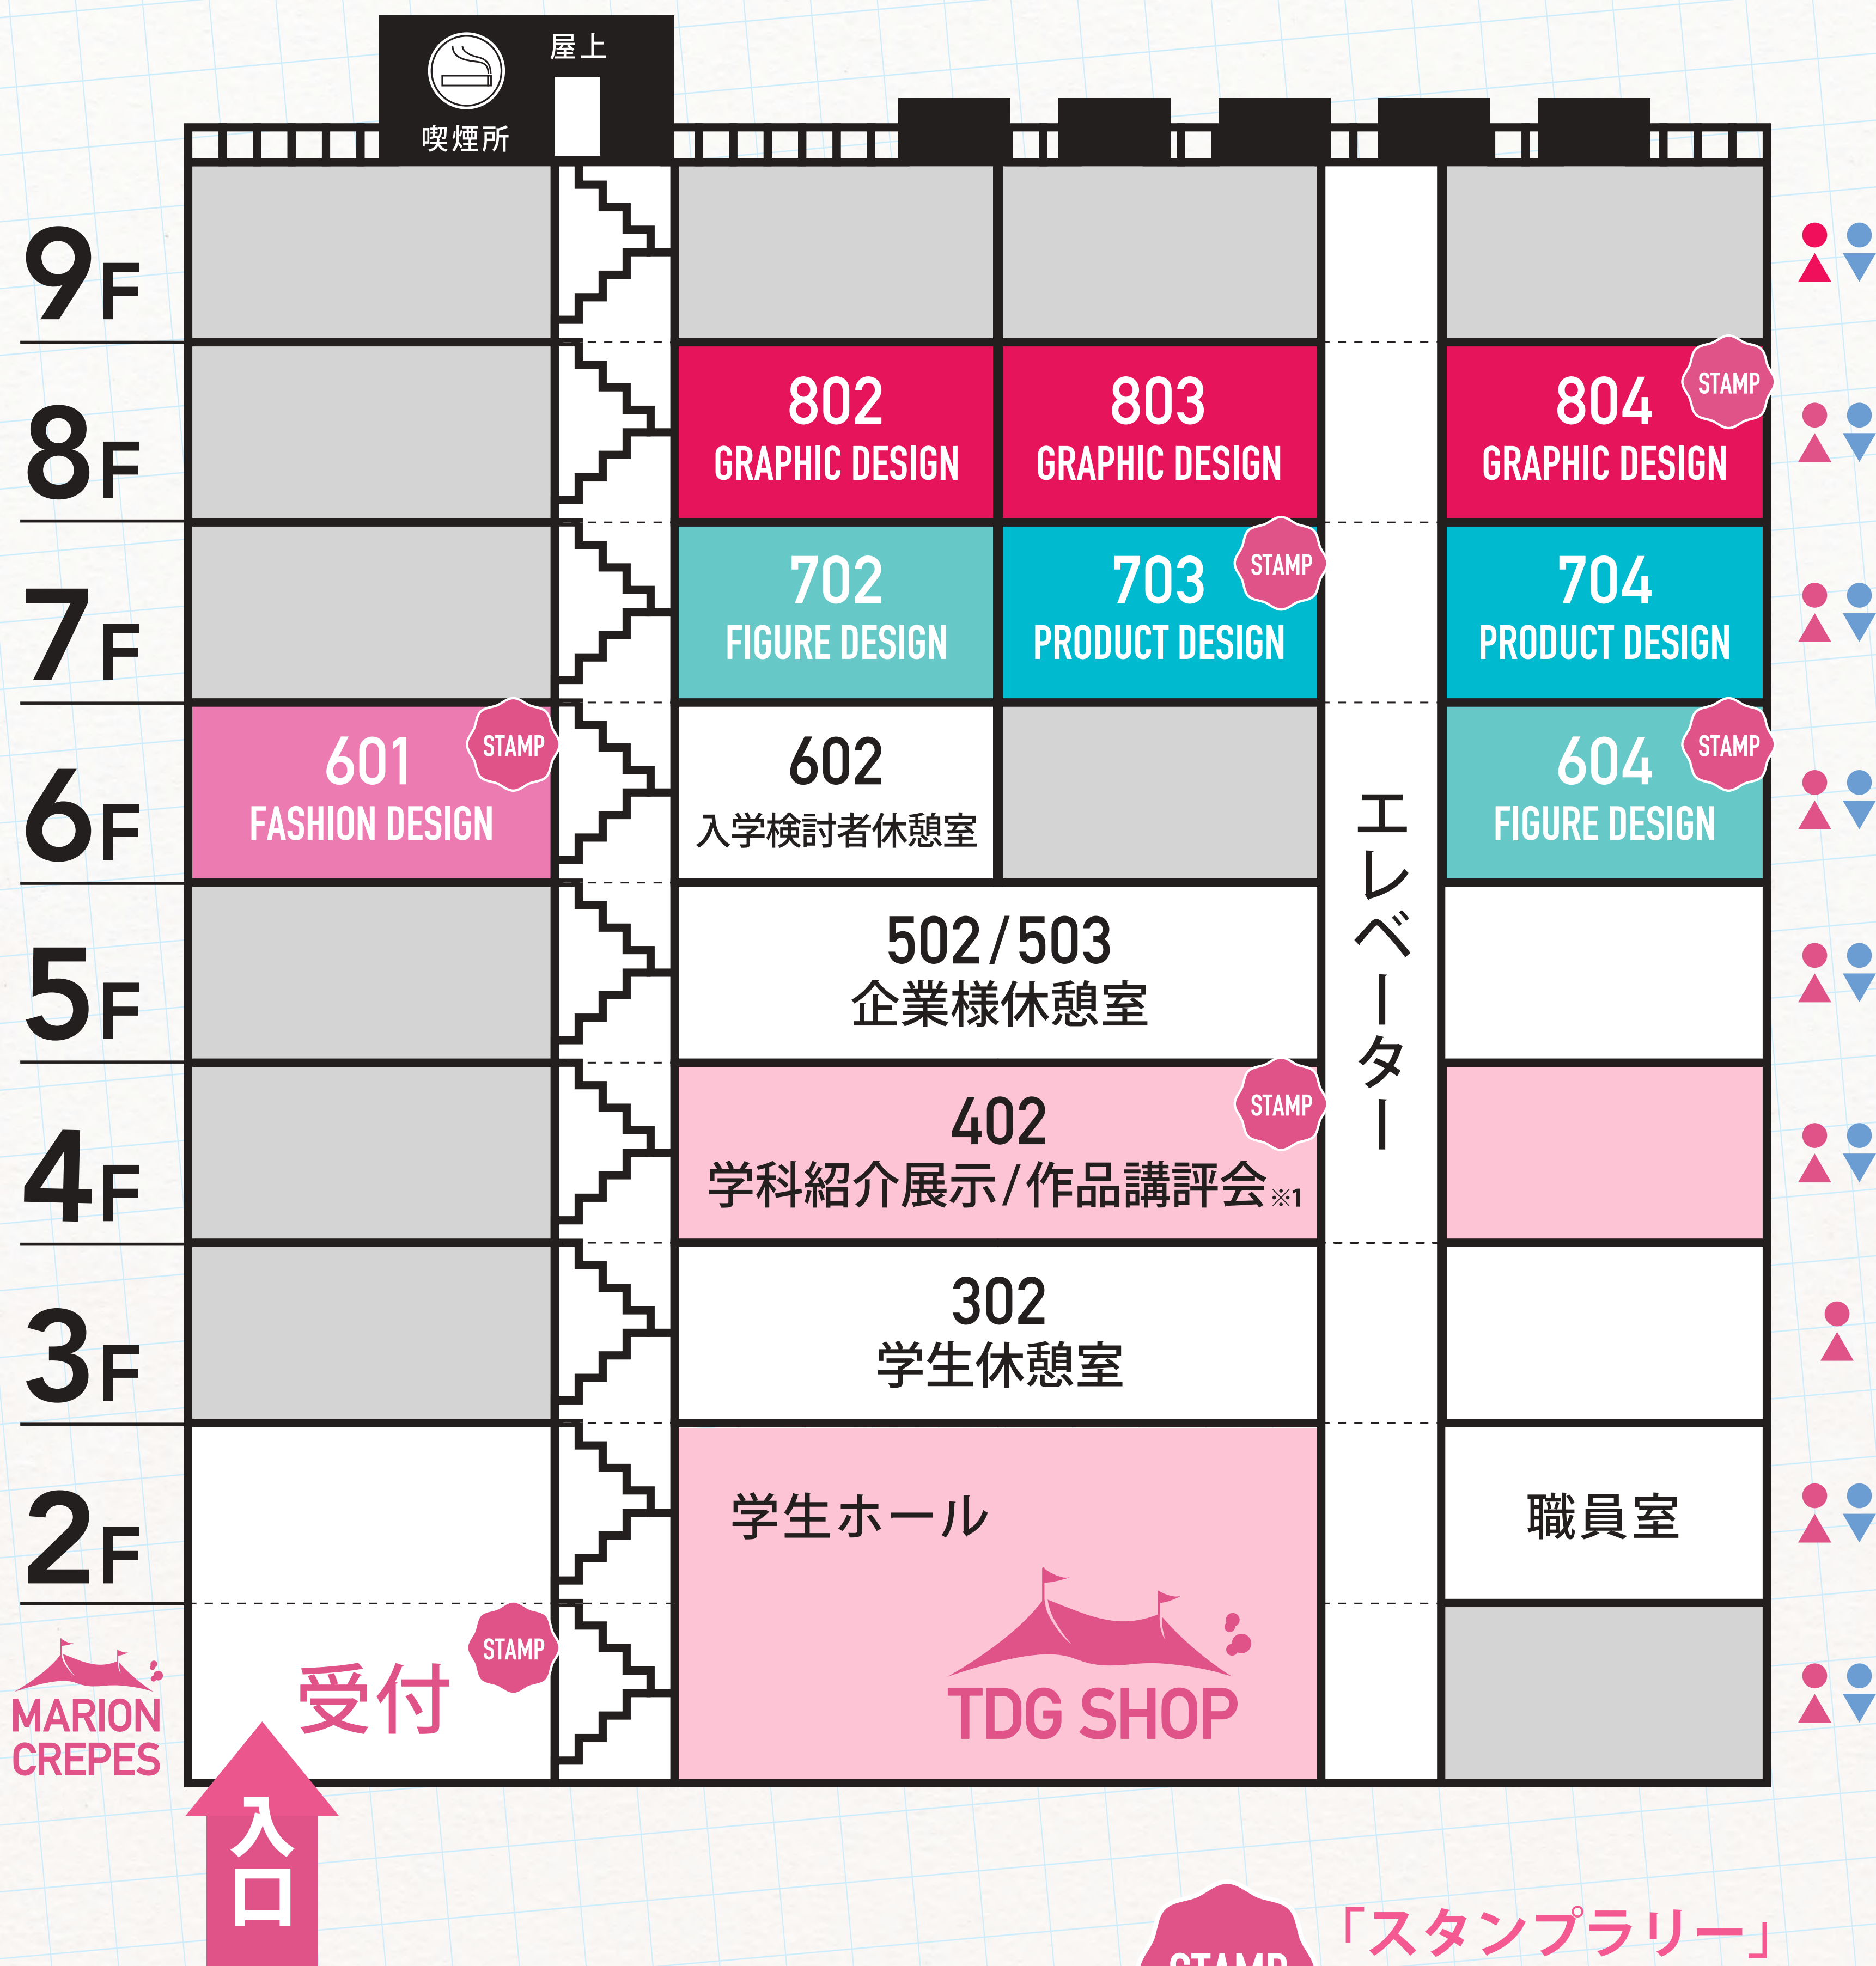

# DESIGNERS MARKET

## 会場案内図

0922 日  
10:00-17:00

0923 日  
10:00-15:30

TDG

## 西神田校舎

STAMP 「スタンプラリー」  
スタンプ設置場所 ※2

※1「作品講評会」▶9/22(木)13:30-16:00

※2「スタンプラリー」▶9/22(木)10:00～ 各校舎受付にてスタンプカード配布開始

▶9/23(金)12:00 スタンプカード提出締め切り▶13:00 抽選結果発表